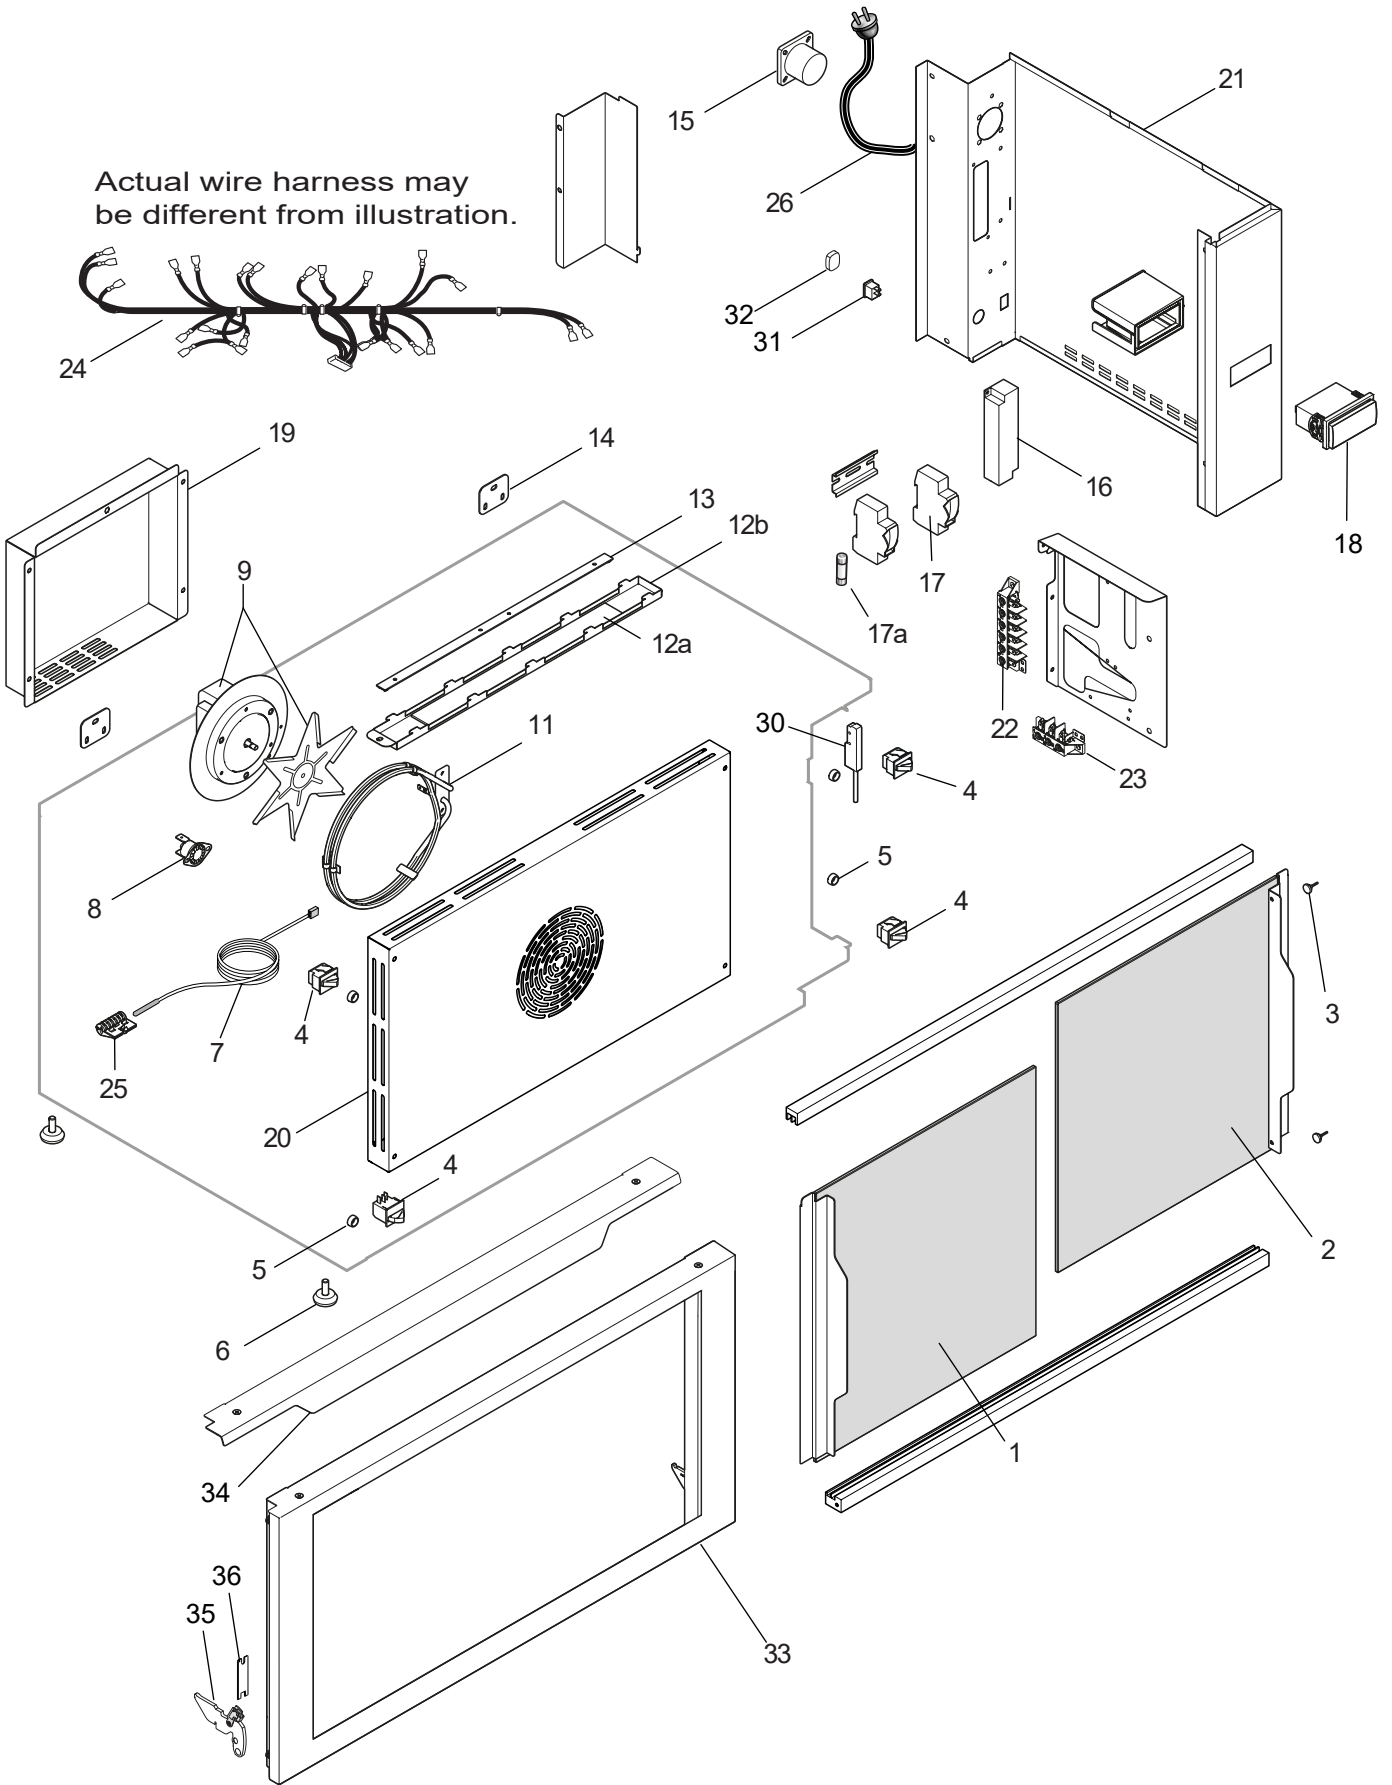

SAFE BOX EU

Actual wire harness may be different from illustration.

SAFE BOX EU

Pos	Factory Code	Spare Code	Descrizione	Description	V	W & T	Ref./Notes
1	0835407F01	0CBAIH	ASSIEME PORTA VETRO SINISTRA	LEFT SLIDING GLASS DOOR ASSEMBLY	X	X	A B C D E F G H
2	0835407D01	0CBAIL	ASSIEME PORTA VETRO DESTRA	RIGHT SLIDING GLASS DOOR ASSEMBLY	X	X	A B C D E F G H
3	0546401Y00	0CBAGJ	GOMMINO PARACOLPO PORTA	RUBBER STOPPER FOR DOOR	X	X	A B C D E F G H Order 2 pieces
4	0640R02100	094035	MICRO PORTA	DOOR MICRO	X	X	A B C D E F G H
5	0546401X00	0CBAGI	RONDELLA IN PLASTICA FERMA CORSA	RUBBER STOPPER WASHER	X		A B C D E F G H
6	0830626200	049393	PIEDINO LIVELLATORE	FOOT	X	X	
7	0646R06700	092173	SONDA BLU	BLUE PROBE	X		NTC, 1500MM
8	0653800001	0C6155	TERMOSTATO SICUREZZA	SAFETY THERMOSTAT	X		
9	0611807701	0KB666	MOTOVENTILATORE E VENTOLA COMPLETO	MOTORVENTILATOR & FAN	X		
11	0617404200	0CBAGE	RESISTENZA	HEATING ELEMENT	X		500W 230V
12a	0181400100	0CBAGA	VETRO AL QUARZO E SUPPORTO	QUARTZ GLASS	X	X	
12b	050440J800	0CBAF8	SUPPORTO VETRO AL QUARZO	QUARTZ GLASS SUPPORT	X	X	
13	0661400200	0CBAF9	BARRA LED UVC	UVC LED BAR	X	X	400MM
14	050340CQ00	0CBAGG	STAFFA BLOCCO	STAKING STOPPER	X		
15	0640400800	0CBAGF	PRESA SCHUKO FEMMINA	FEMALE SCHUKO REAR PLUG	X		A C D F J K
15	0640400900	0CBAJ7	PRESA UK FEMMINA	FEMALE UK REAR PLUG	X		B E L
16	08304V300	0CBD6K	KIT TRASFORMATORE 220/24V	VOLTAGE ADAPTOR 220/240V KIT	X		
17	0652603200	075737	PORTAFUSIBILE	FUSE HOLDER	X	X	
17a	0652400M00	0CBAGH	FUSIBILE	FUSE	X	X	10,3X38 6A
18	0673400B01	0CBAGB	TERMOREGOLATORE	THERMOREGULATOR	X		
19	0502404900	0CBAGD	PANNELLO POST VENTILATORE	REAR PANEL, VENTILATOR	X		
20	0502404800	0CBAF7	CARTER VENTOLA CELLA	INNER VENTILATOR PANEL	X		
21	050340CM01	0CBAGL	PANNELLO DX	SIDE PANEL	X		A B C H
21	050340CM02	0CBAV8	PANNELLO DX	SIDE PANEL	X		D E F G
21	050340CT01	0CBAR7	PANNELLO DX	SIDE PANEL	X		J K L
22	0A05714001	058613	MORSETTIERA 5 CONTATTI	TERMINAL BOARD 5 CONNECTORS	X		
23	0639804901	046357	MORSETTIERA 3 CONTATTI	TERMINAL BOARD 3 CONNECTORS	X		
24	0634402J00	0CBAGK	CABLAGGIO ELETTRICO	WIRING HARNESS	X	X	A B C
24	0634402K00	0CBAR3	CABLAGGIO ELETTRICO	WIRING HARNESS	X	X	D E F J K L
24	0634402M00		CABLAGGIO ELETTRICO	WIRING HARNESS	X	X	G H
25	0546R07500	091601	GABBIA PER BULBO	BULB SUPPORT	X		
26	0634800604	0C2192	CAVO DI ALIMENTAZIONE SCHUKO	SCHUKO POWER SUPPLY CABLE	X	X	A C D F J K
26	0634800802	0C3632	CAVO DI ALIMENTAZIONE UK	UK POWER SUPPLY CABLE	X	X	B E L
30	0646R20600	095929	SENSORE MAGNETICO	MAGNETIC MICROSWITCH	X		J K L
31	0640705101	0CBAR4	INTERRUTTORE UNIPOLARE	ON/OFF BUTTON	X		D E F G J K L
32	0223002301	0CBAR5	PROTEZIONE INTERRUTTORE	ON/OFF BUTTON COVER		X	D E F G J K L
33	0835407J00	0CBAUY	ASSIEME PORTA	DOOR ASSEMBLY	X		J K L
34	0800404N01	0CBAR6	MANIGLIA	HANDLE	X		J K L
35	0835407K00	0CBAUZ	CERNIERA PORTA	DOOR HINGE	X		J K L
36	0506409600	0CBAV9	STAFFA BLOCCAGGIO CERNIERA PORTA	DOOR HINGE LOCKING BRACKET		X	J K L